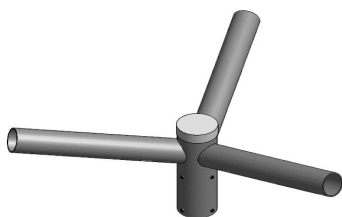

Ausleger

Stahl, feuerverzinkt, Neigung 15 Grad

Mitglied der
MONTUM-Gruppe

Artikel-Nr.	für Mastzopf Ø mm	Länge Ausleger mm	für Leuchten- anschluss mm
LMA16035	60	400	60
LMA14240	76	400	42
LMA16040	76	400	60
LMA16010	76	1000	60
LMA16015	76	1500	60
LMA16020	76	2000	60

Artikel-Nr.	für Mastzopf Ø mm	Länge Ausleger mm	für Leuchten- anschluss mm
LMA24241	60	2 x 400	42
LMA26042	60	2 x 400	60
LMA24240	76	2 x 400	42
LMA26040	76	2 x 400	60
LMA26010	76	2 x 1000	60
LMA26015	76	2 x 1500	60
LMA26140	89	2 x 400	60
LMA21084	108	2 x 400	60

Artikel-Nr.	für Mastzopf Ø mm	Länge Ausleger mm	für Leuchten- anschluss mm
LMA34240	76	3 x 400	42
LMA36040	76	3 x 400	60
LMA38940	89	3 x 400	60
LMA31084	108	3 x 400	60

Artikel-Nr.	für Mastzopf Ø mm	Länge Ausleger mm	für Leuchten- anschluss mm
LMA44240	76	4 x 400	42
LMA47641	76	4 x 400	60
LMA48940	89	4 x 400	60
LMA46040	108	4 x 400	60