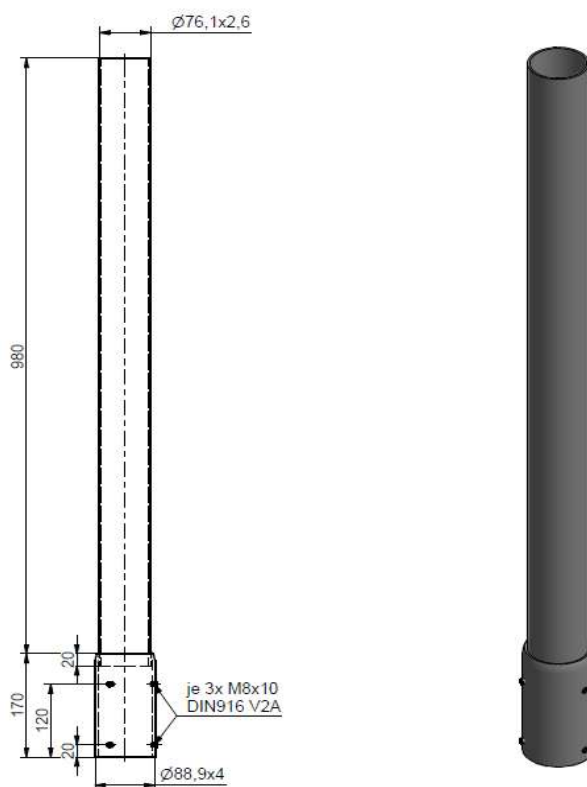

Mastverlängerungen

Stahl, feuerverzinkt

Mitglied der
MONTUM-Gruppe

Artikel-Nr.	für Mastzopf Ø mm	Länge mm	für Leuchtenanschluss mm
LMV60100	60	1000	60
LMV76050	76	500	76
LMV76100	76	1000	76
LMV76150	76	1500	76
LMV76200	76	2000	76

Beispieldarstellung Artikel LMV76100:

Weitere Ausführungen auf Anfrage lieferbar!