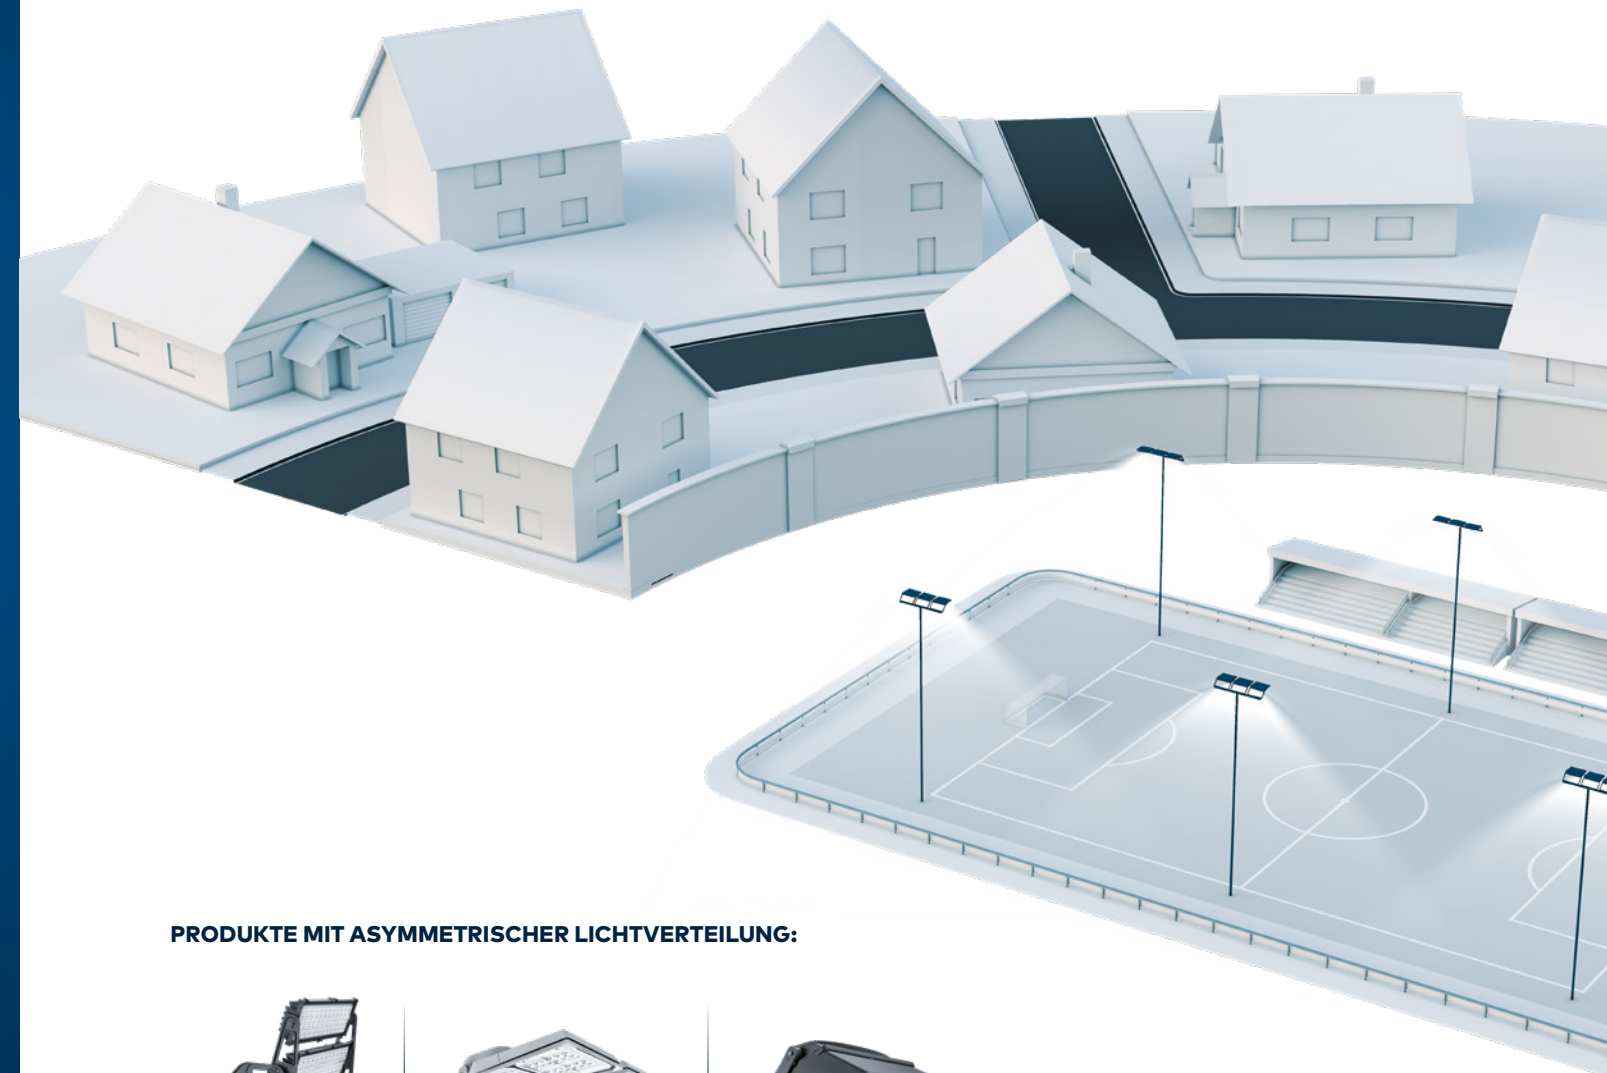

PRODUKTE MIT ASYMMETRISCHER LICHTVERTEILUNG: